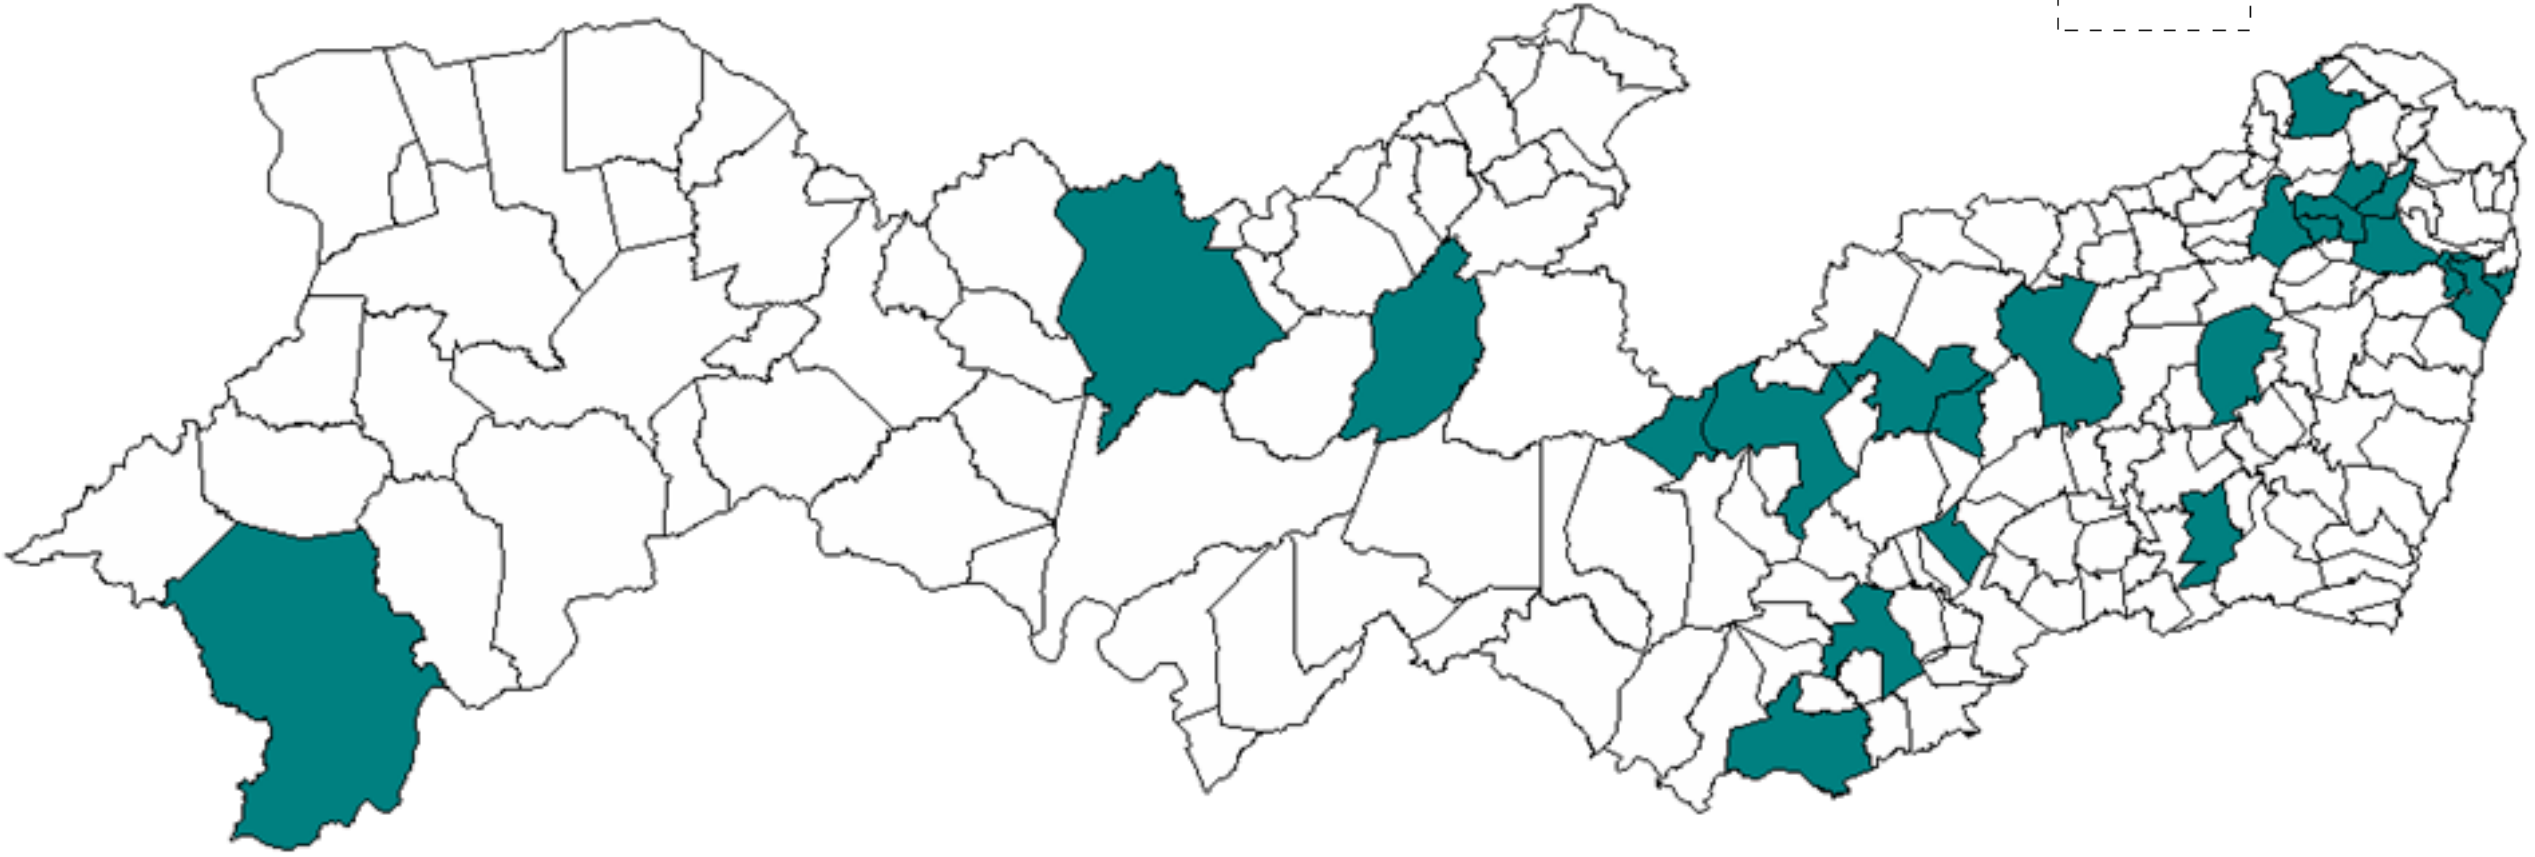

**CAU/PE**

Conselho de Arquitetura  
e Urbanismo de Pernambuco

# Municípios Fiscalizados 2018

# FISCALIZAÇÃO EM PERNAMBUCO 2018 – 23 Municípios

Fernando de Noronha 

0 35 70 140 Km